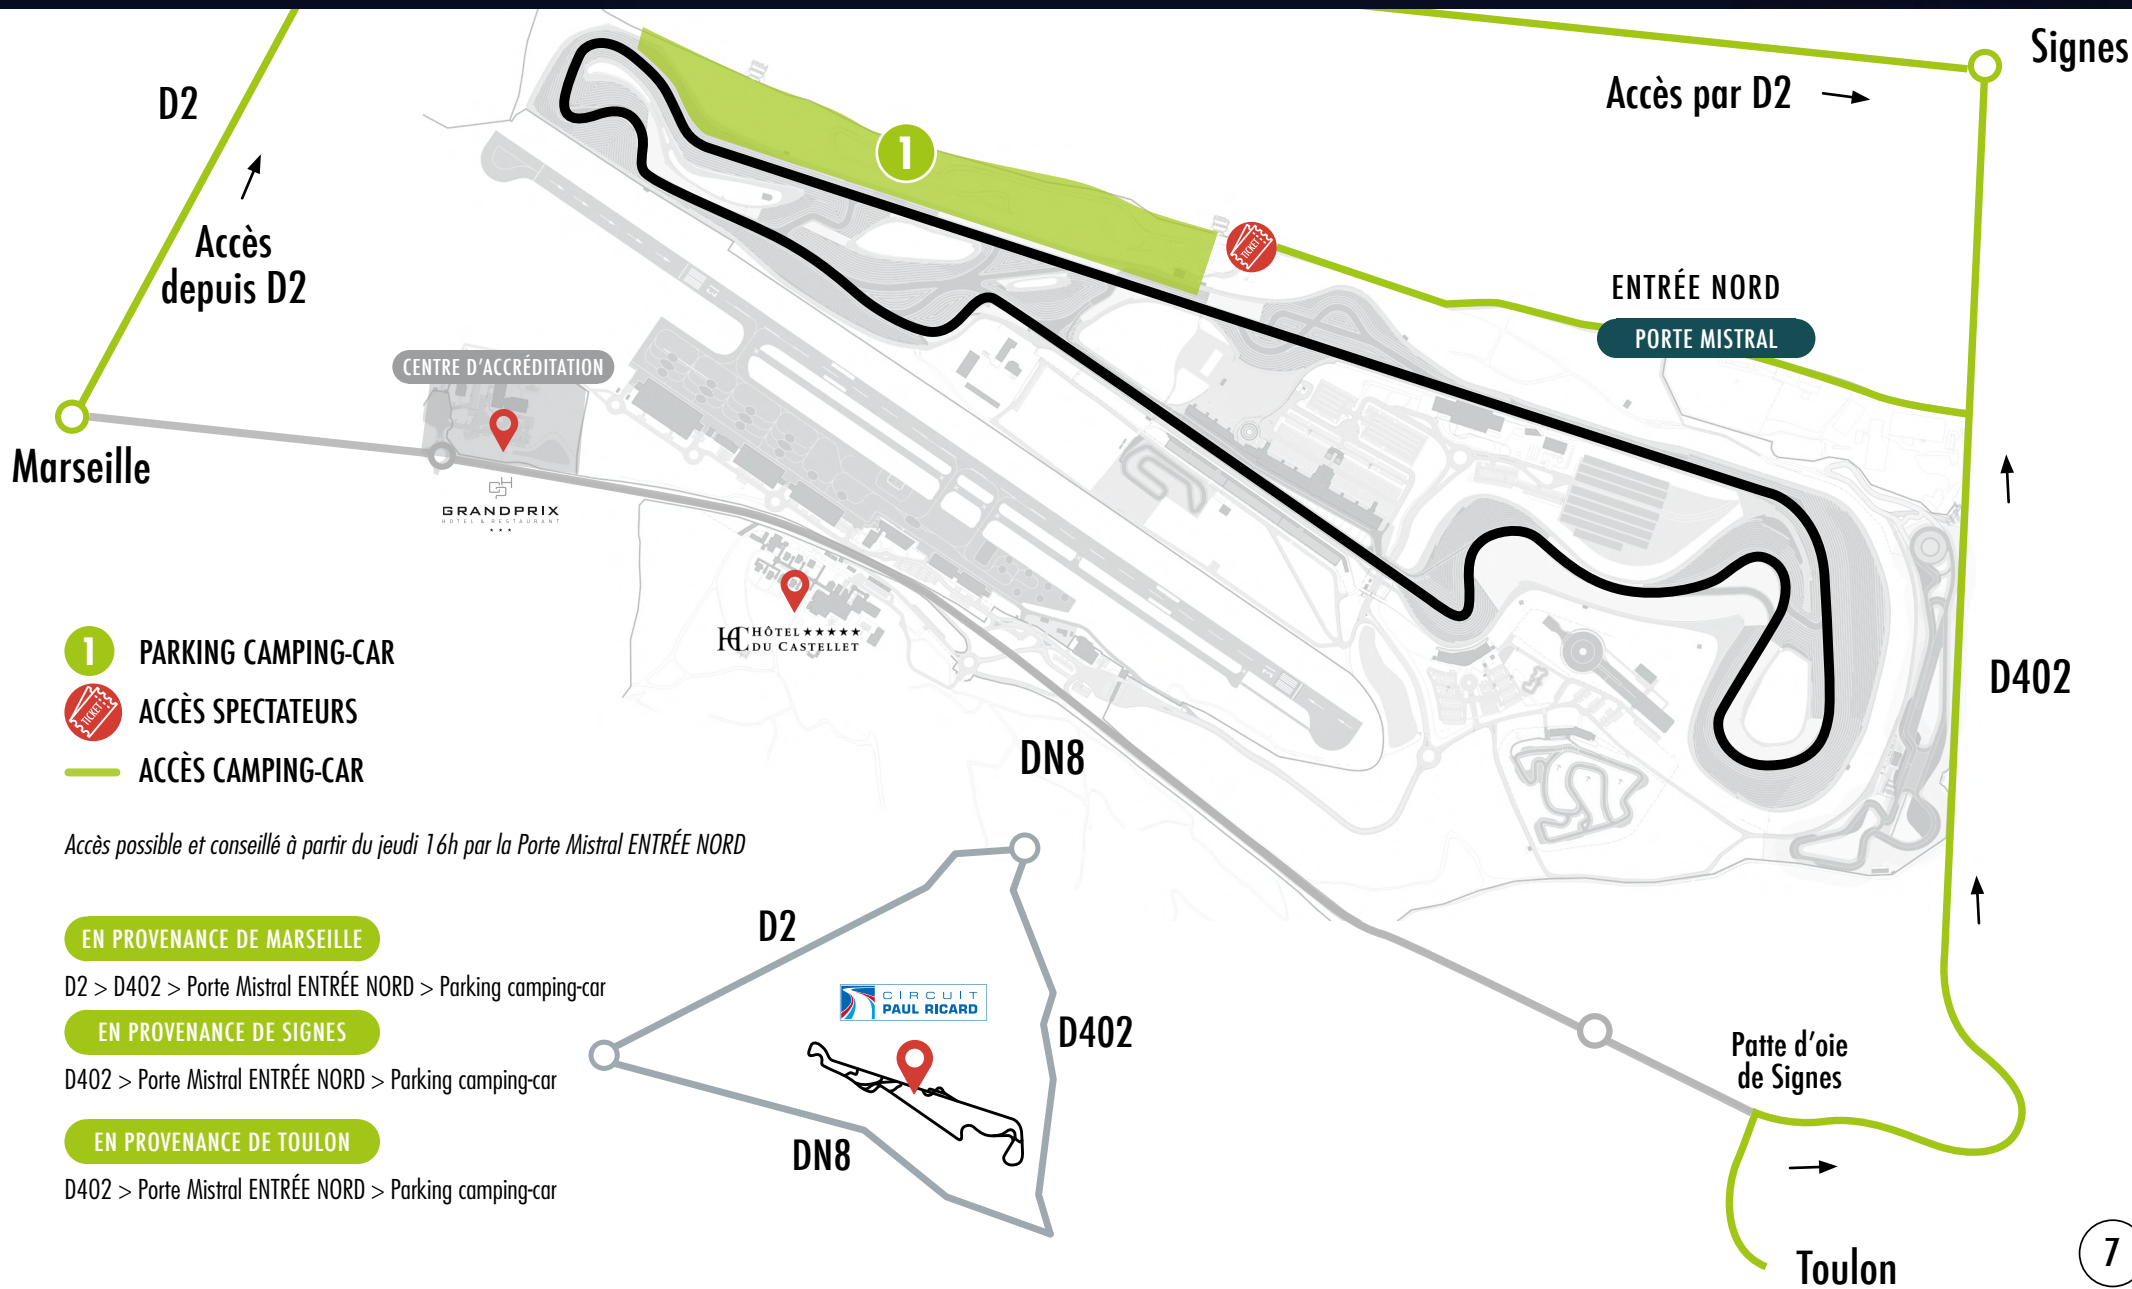

PLAN D'ACCES CAMPEURS*

* Personne munie d'un billet 3 jours + camping