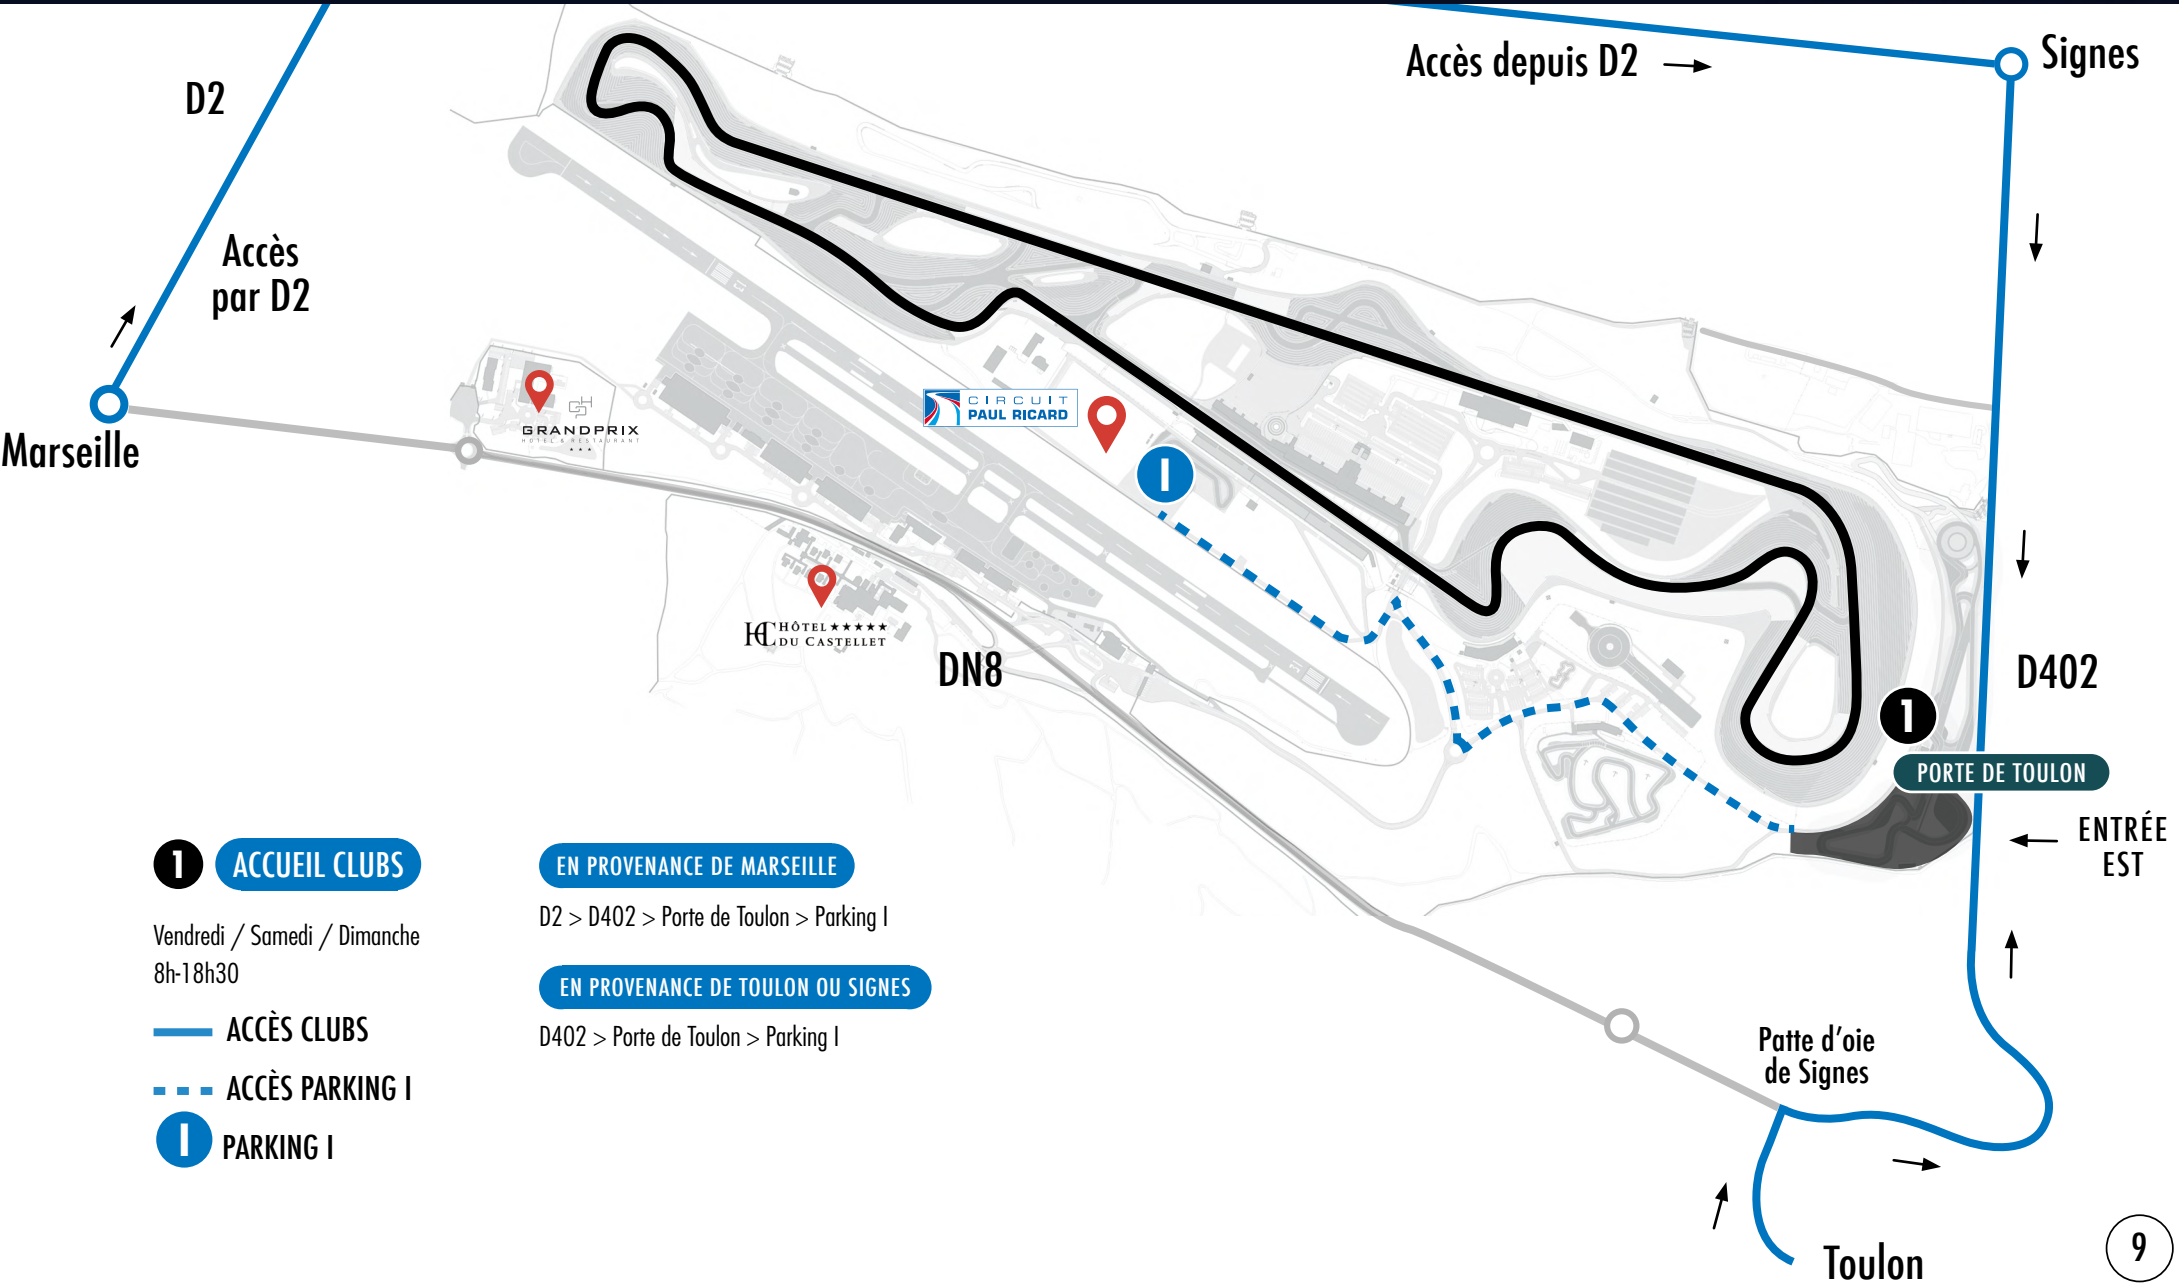

Arrêt Navette - Ligne 3

Trajet Navette

ACCÈS VIP

EN PROVENANCE DE MARSEILLE

D2 > D402 > Porte de Toulon > Parking VIP Driving Center

EN PROVENANCE DE TOULON OU SIGNES

D402 > Porte de Toulon > Parking VIP Driving Center

-  Accès porte principale par Grand Prix Hôtel
-  **PARKING MOTOS
CONSIGNE DE CASQUES**
VEND : 07h00 - 21h15
SAM : 07h00 - 22h30
DIM : 07h00 - 18h45
-  **ACCÈS SPECTATEURS**
-  **Arrêt Navette - Ligne 2**
-  **Trajet Navette**
-  **ACCÈS MOTOS**

- EN PROVENANCE DE MARSEILLE**
DN8 > Grand Prix Hôtel > Porte principale > Parking motos
- EN PROVENANCE DE SIGNES**
D402 > DN8 > Grand Prix Hôtel > Porte principale > Parking motos
- EN PROVENANCE DE TOULON**
DN8 > Grand Prix Hôtel > Porte principale > Parking motos

1 ACCUEIL CLUBS

Vendredi / Samedi / Dimanche
8h-18h30

— ACCÈS CLUBS

- - - ACCÈS PARKING I

1 PARKING I

EN PROVENANCE DE MARSEILLE

D2 > D402 > Porte de Toulon > Parking I

EN PROVENANCE DE TOULON OU SIGNES