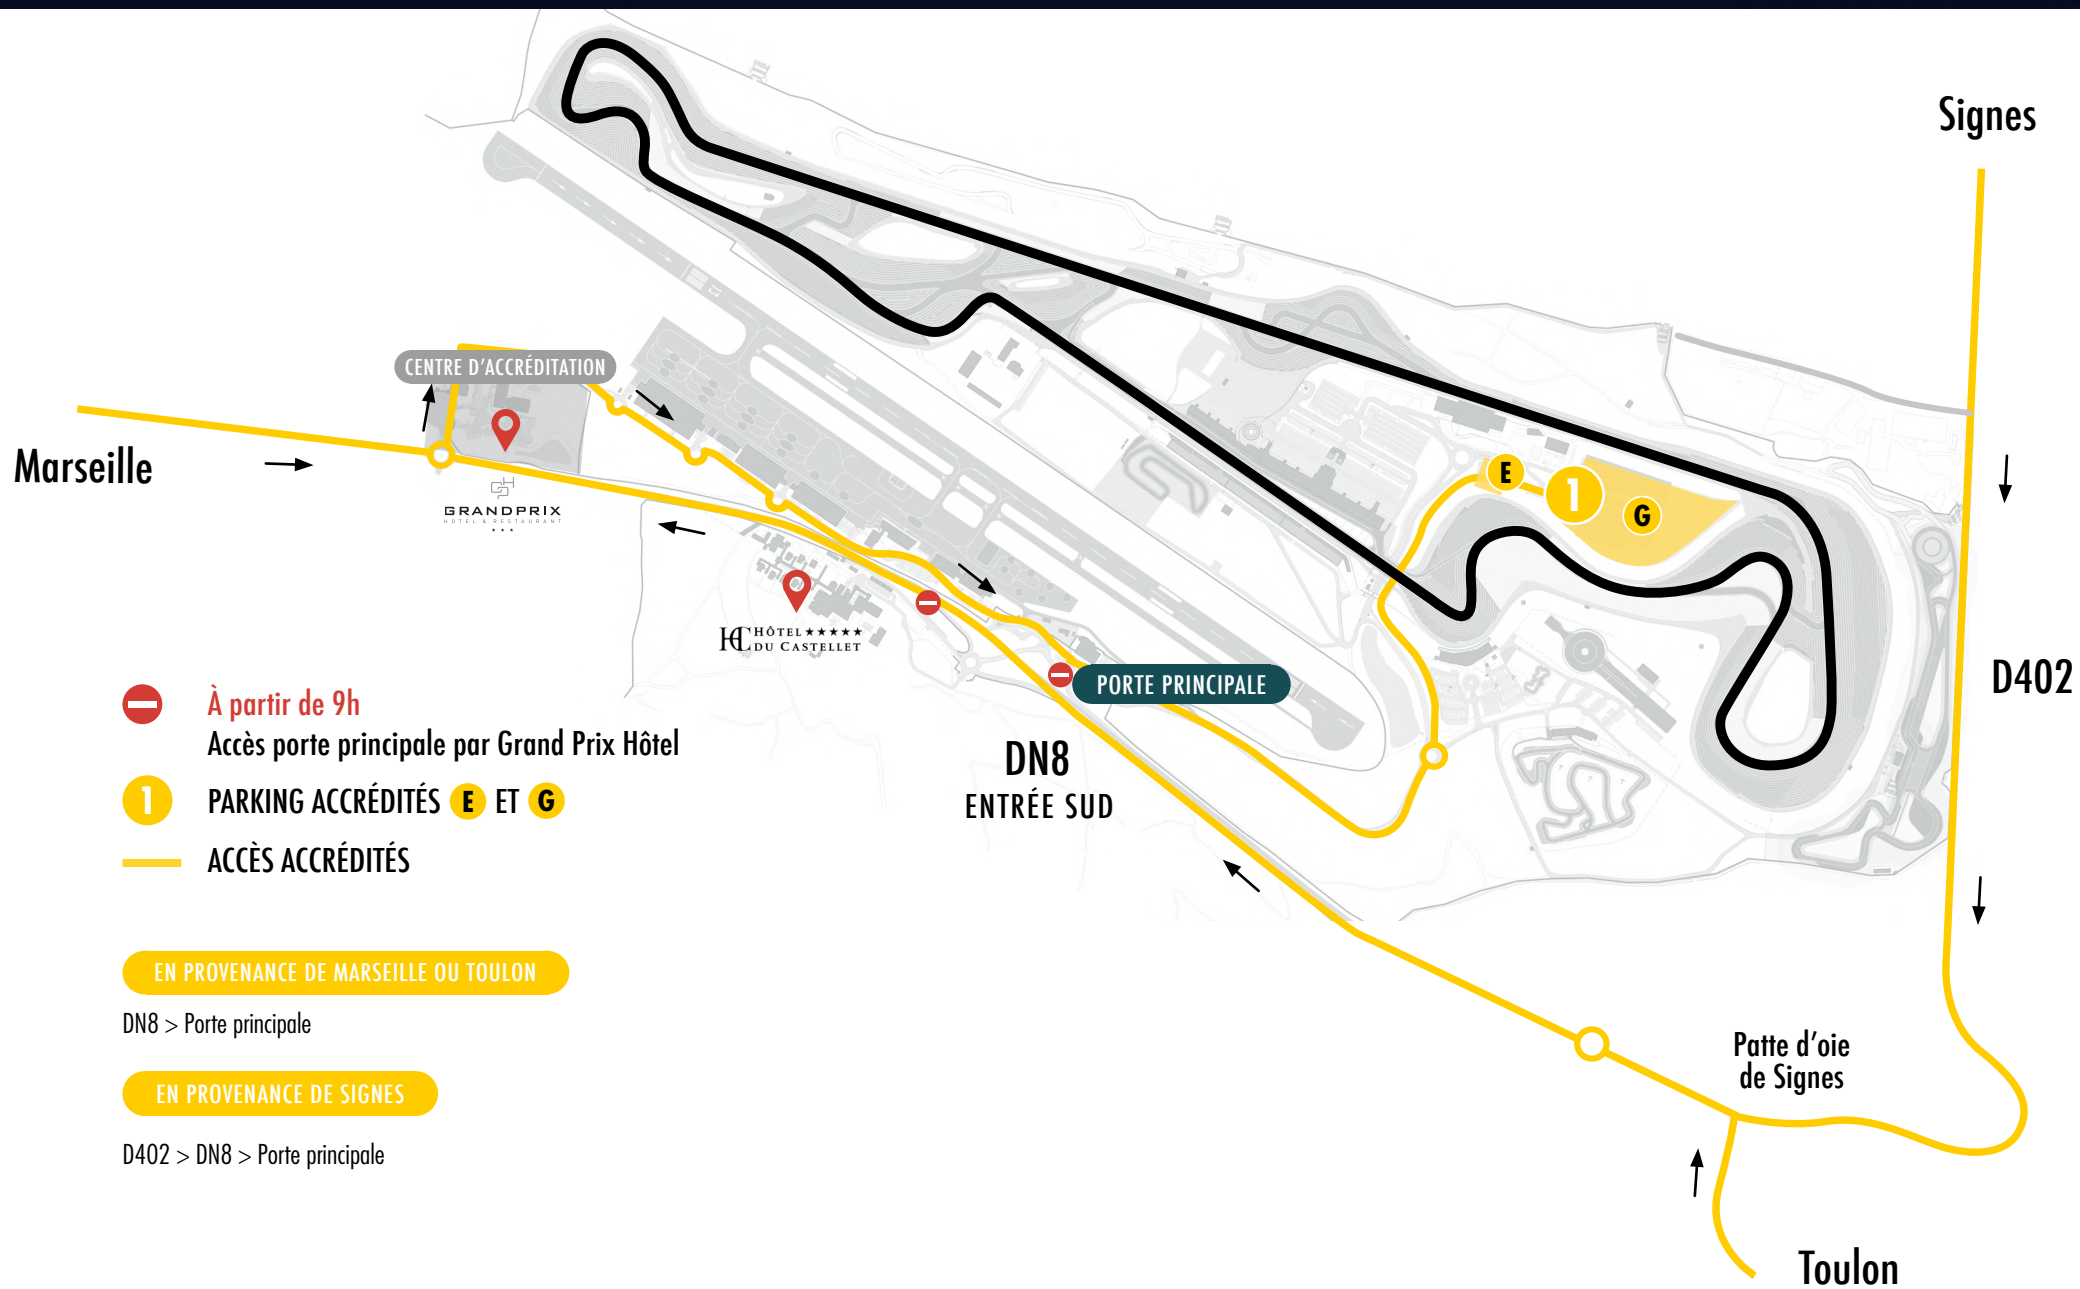

* Personne ayant un bracelet et/ou un badge de l'organisation