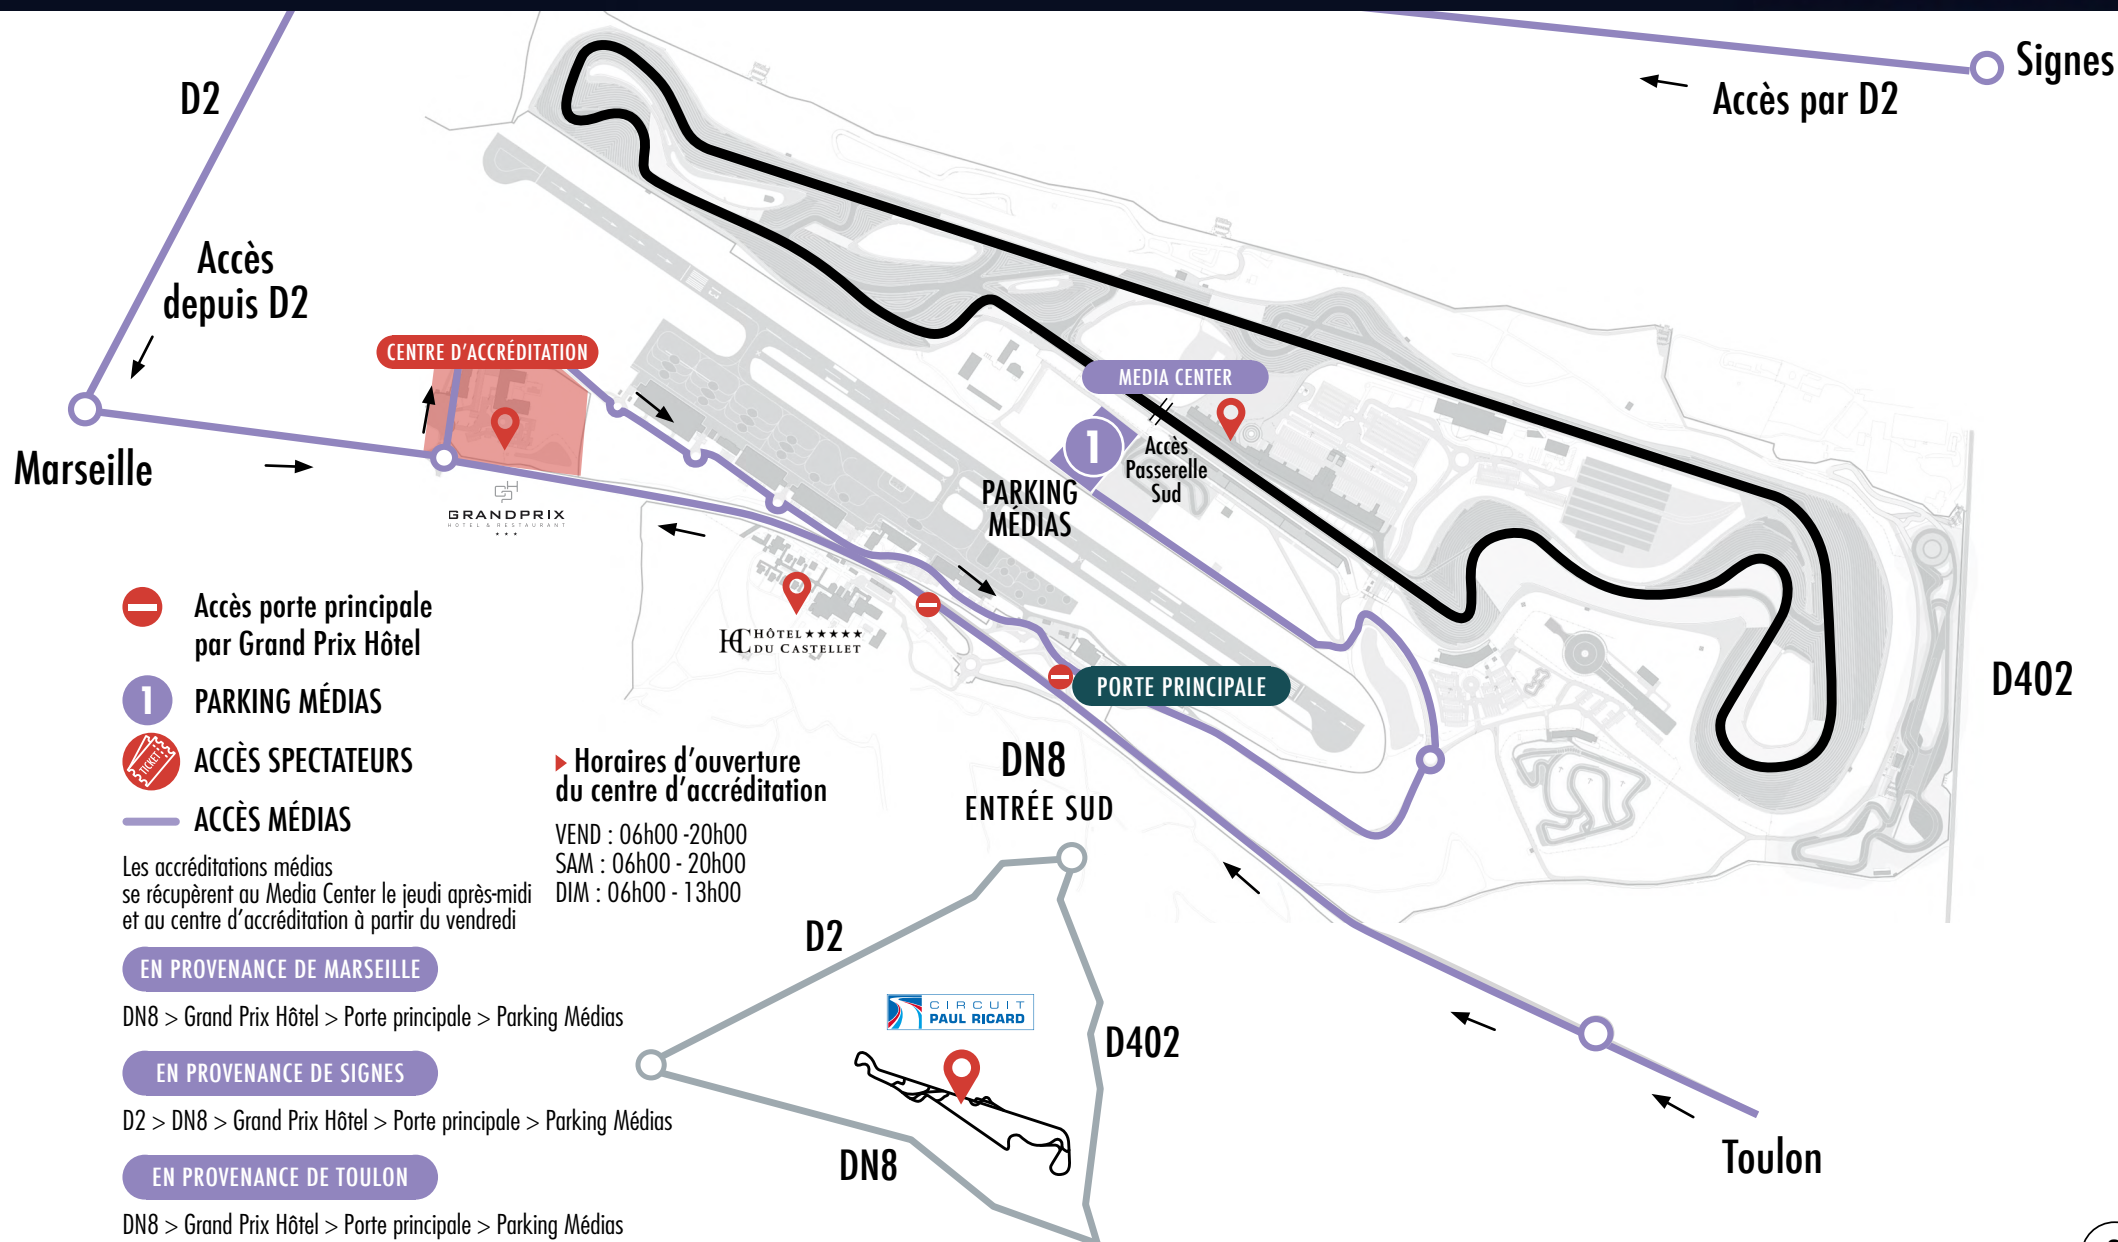

PLAN D'ACCÈS MÉDIAS*

* Personne faisant partie de la liste des Médias inscrits pour cette événement