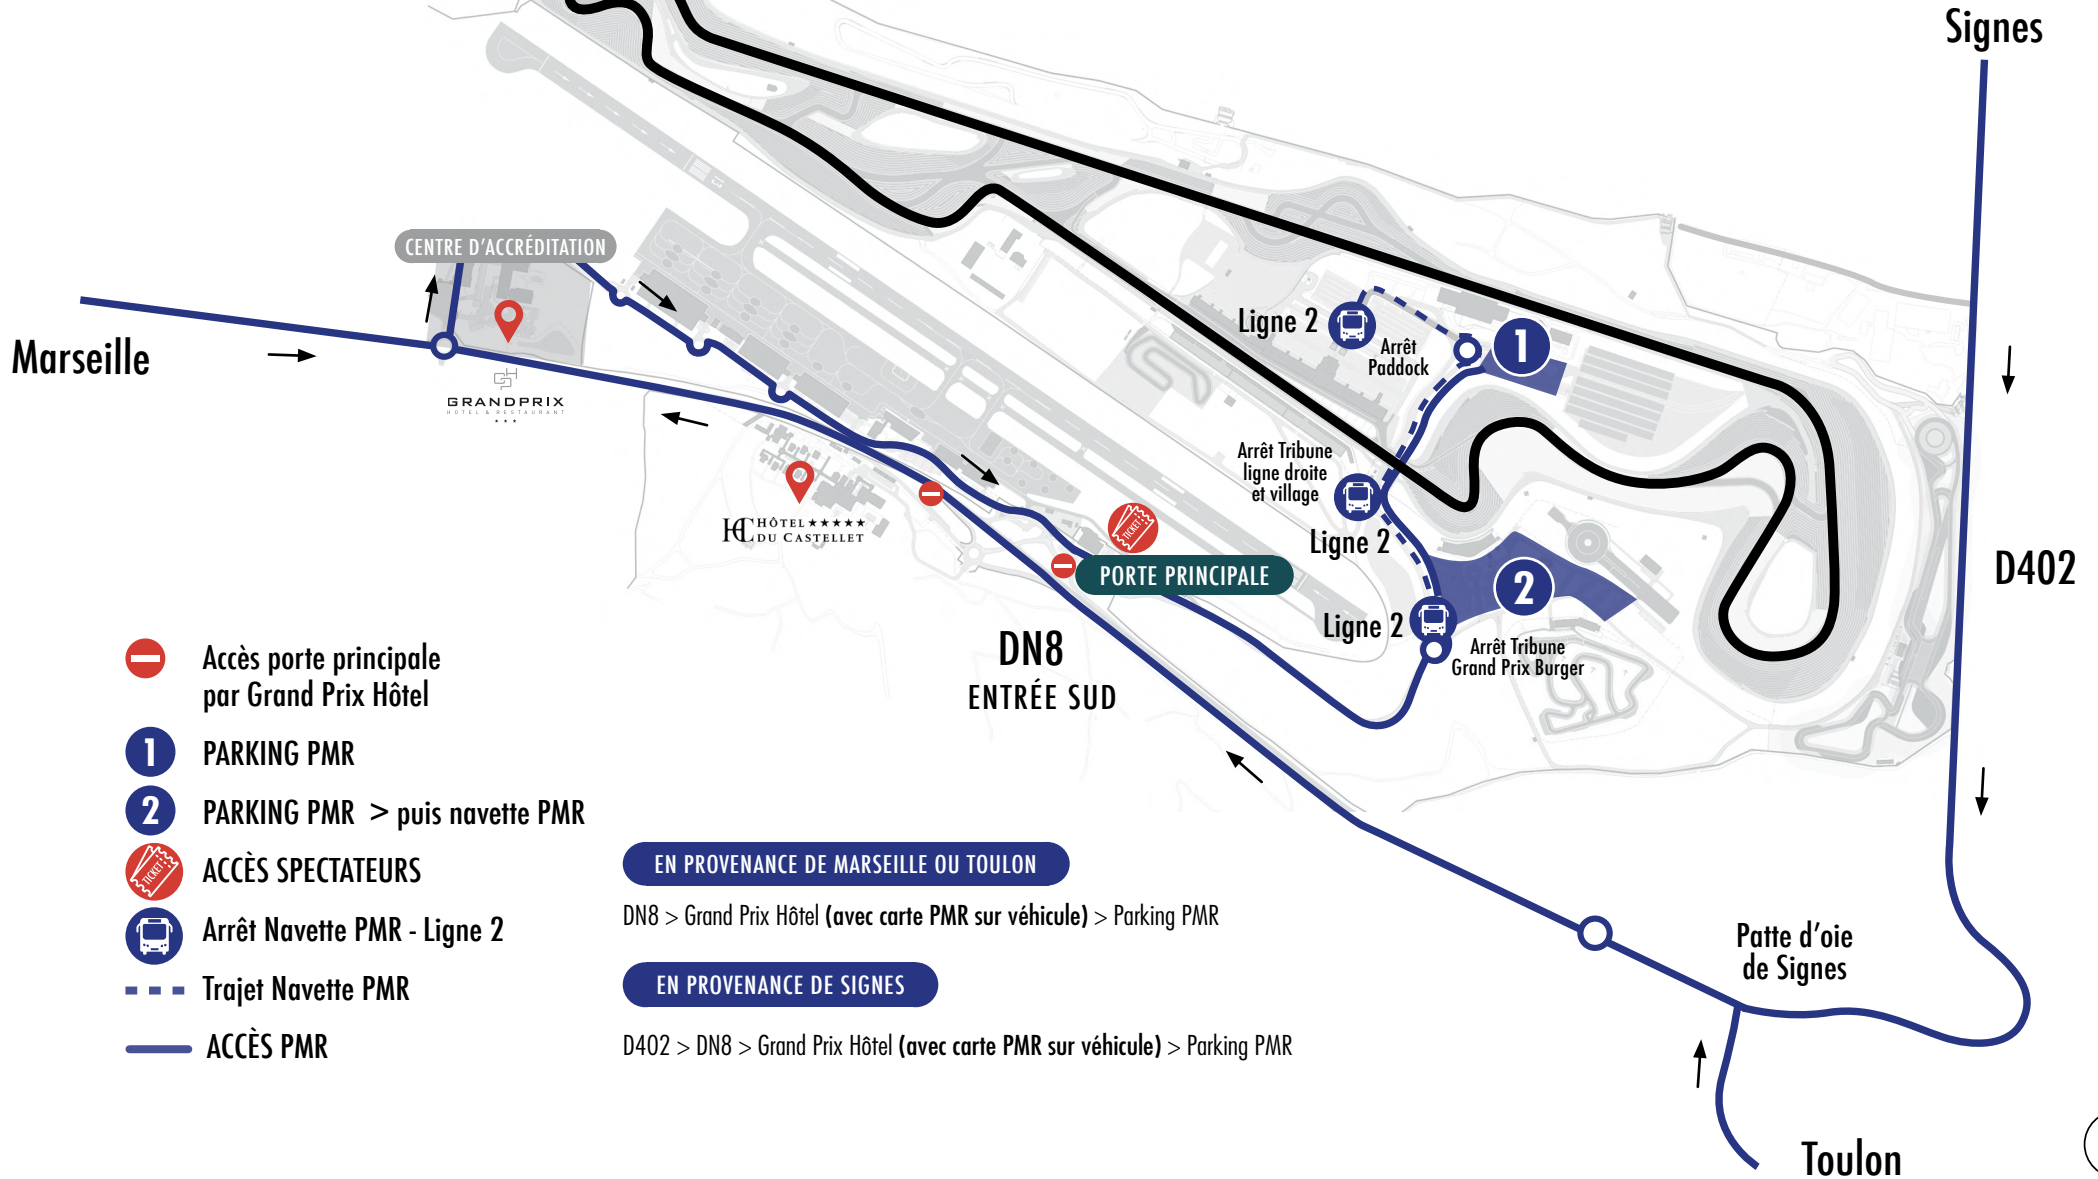

PLAN D'ACCES PMR*

* Personne à mobilité réduite en possession d'une carte mobilité inclusion visible sur le pare-brise

ACCÈS PARKING SPECTATEURS VENDREDI / SAMEDI / DIMANCHE AUTORISÉ À PARTIR DE 06H00
ACCÈS PADDOCKS VENDREDI / SAMEDI / DIMANCHE AUTORISÉ À PARTIR DE 07H00