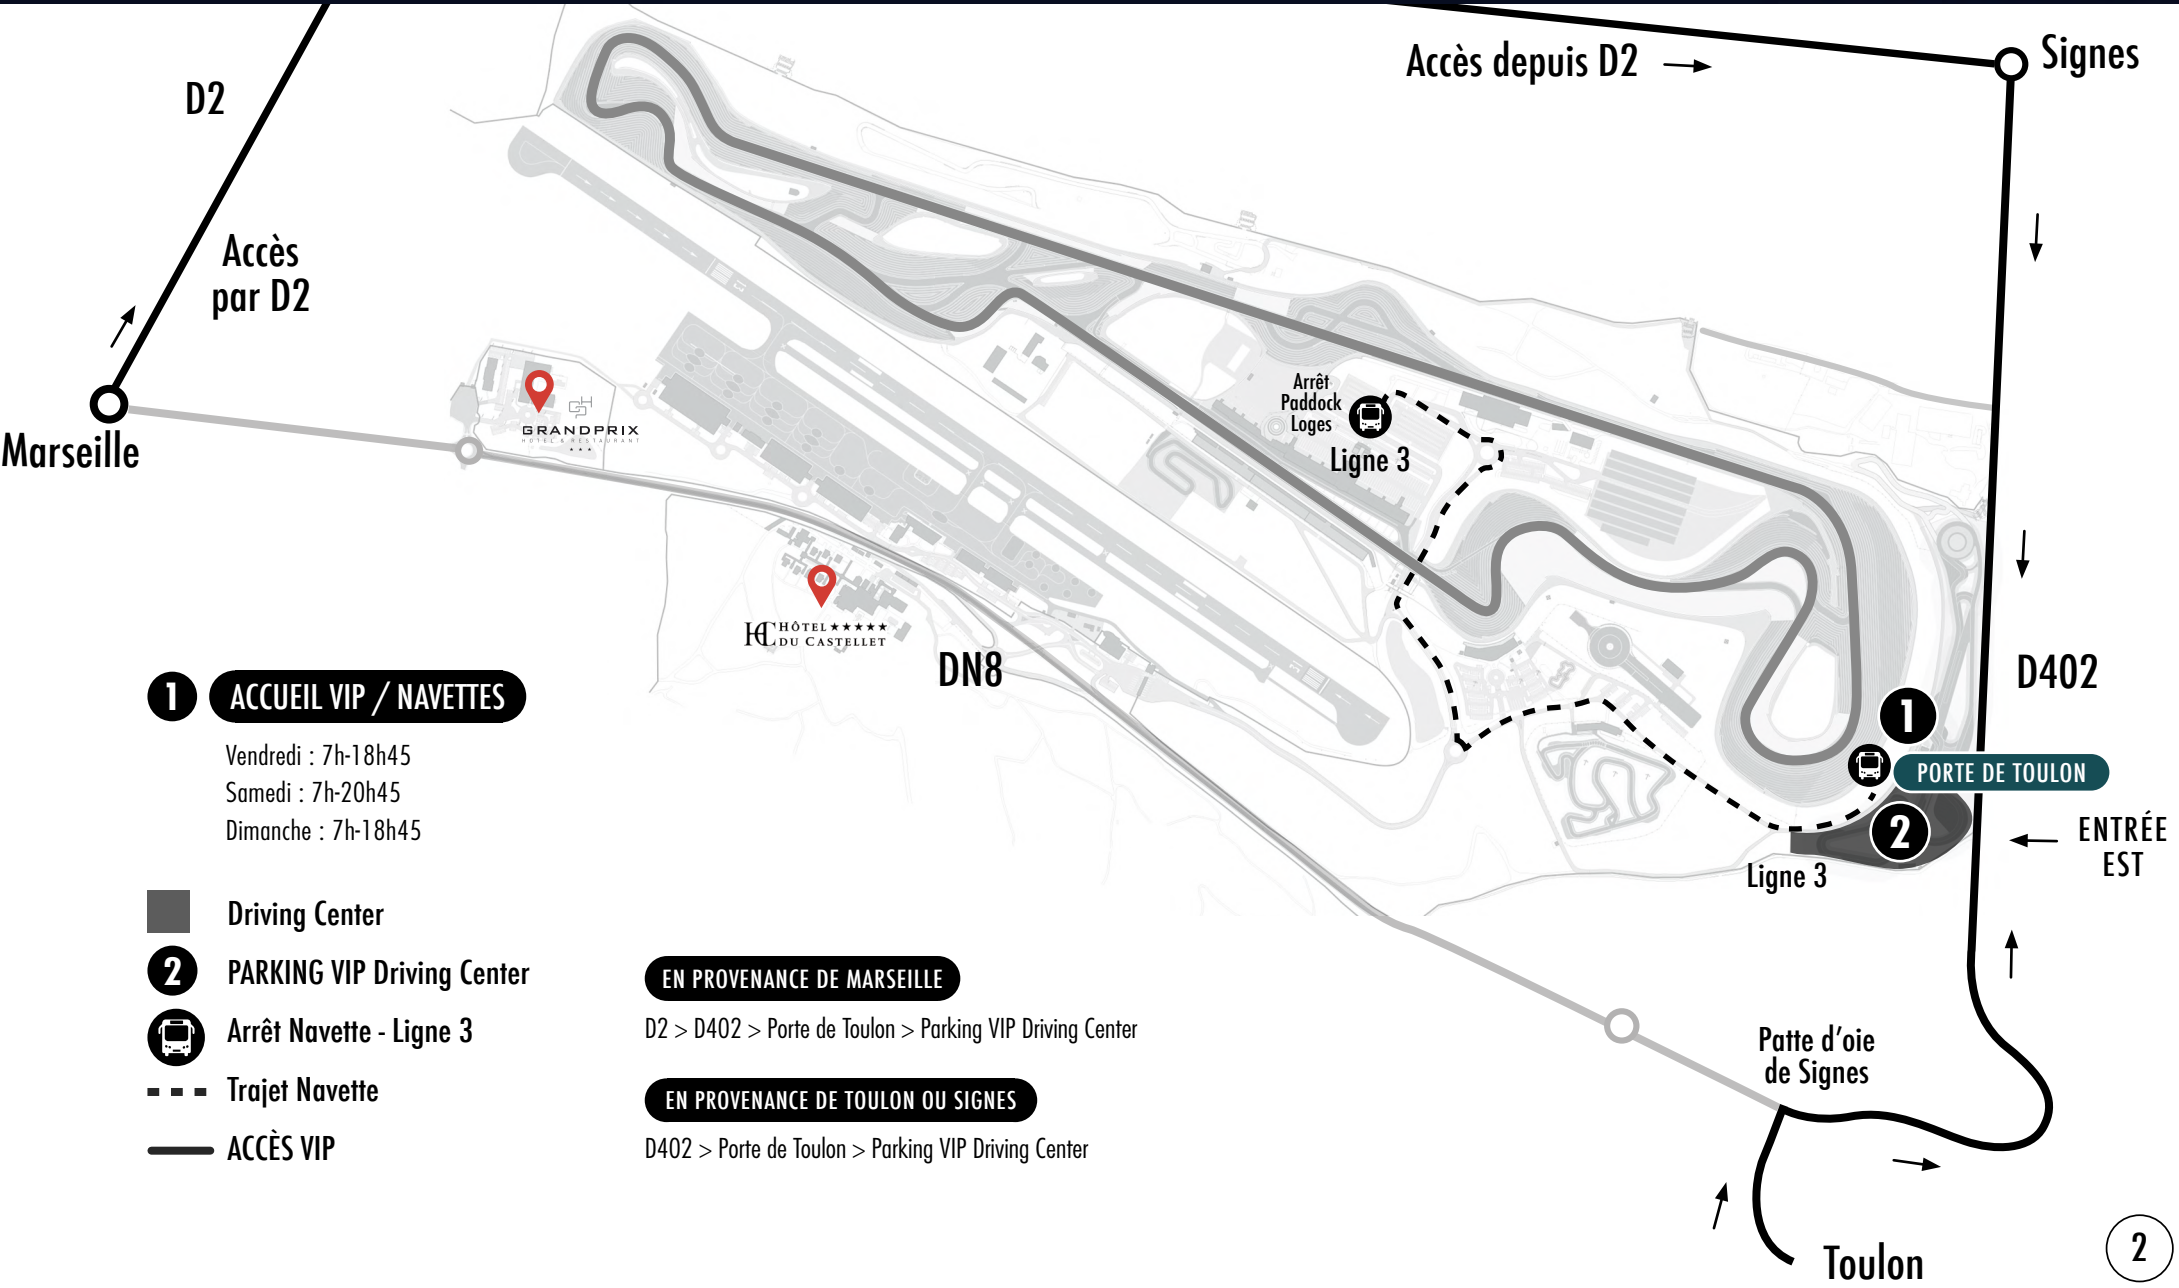

PLAN D'ACCES VIP*

* Personne ayant un billet VIP ou une invitation VIP en voiture et à moto

1 ACCUEIL VIP / NAVETTES

Vendredi : 7h-18h45
Samedi : 7h-20h45
Dimanche : 7h-18h45

- Driving Center
- 2** PARKING VIP Driving Center

Arrêt Navette - Ligne 3

Trajet Navette

ACCÈS VIP

EN PROVENANCE DE MARSEILLE

D2 > D402 > Porte de Toulon > Parking VIP Driving Center

EN PROVENANCE DE TOULON OU SIGNES

D402 > Porte de Toulon > Parking VIP Driving Center

-  Accès porte principale par Grand Prix Hôtel
-  **PARKING MOTOS
CONSIGNE DE CASQUES**
VEND : 07h00 - 21h15
SAM : 07h00 - 22h30
DIM : 07h00 - 18h45
-  **ACCÈS SPECTATEURS**
-  **Arrêt Navette - Ligne 2**
-  **Trajet Navette**
-  **ACCÈS MOTOS**

1 ACCUEIL CLUBS

Vendredi / Samedi / Dimanche
8h-18h30

— ACCÈS CLUBS

- - - ACCÈS PARKING I

1 PARKING I

EN PROVENANCE DE MARSEILLE

D2 > D402 > Porte de Toulon > Parking I

EN PROVENANCE DE TOULON OU SIGNES