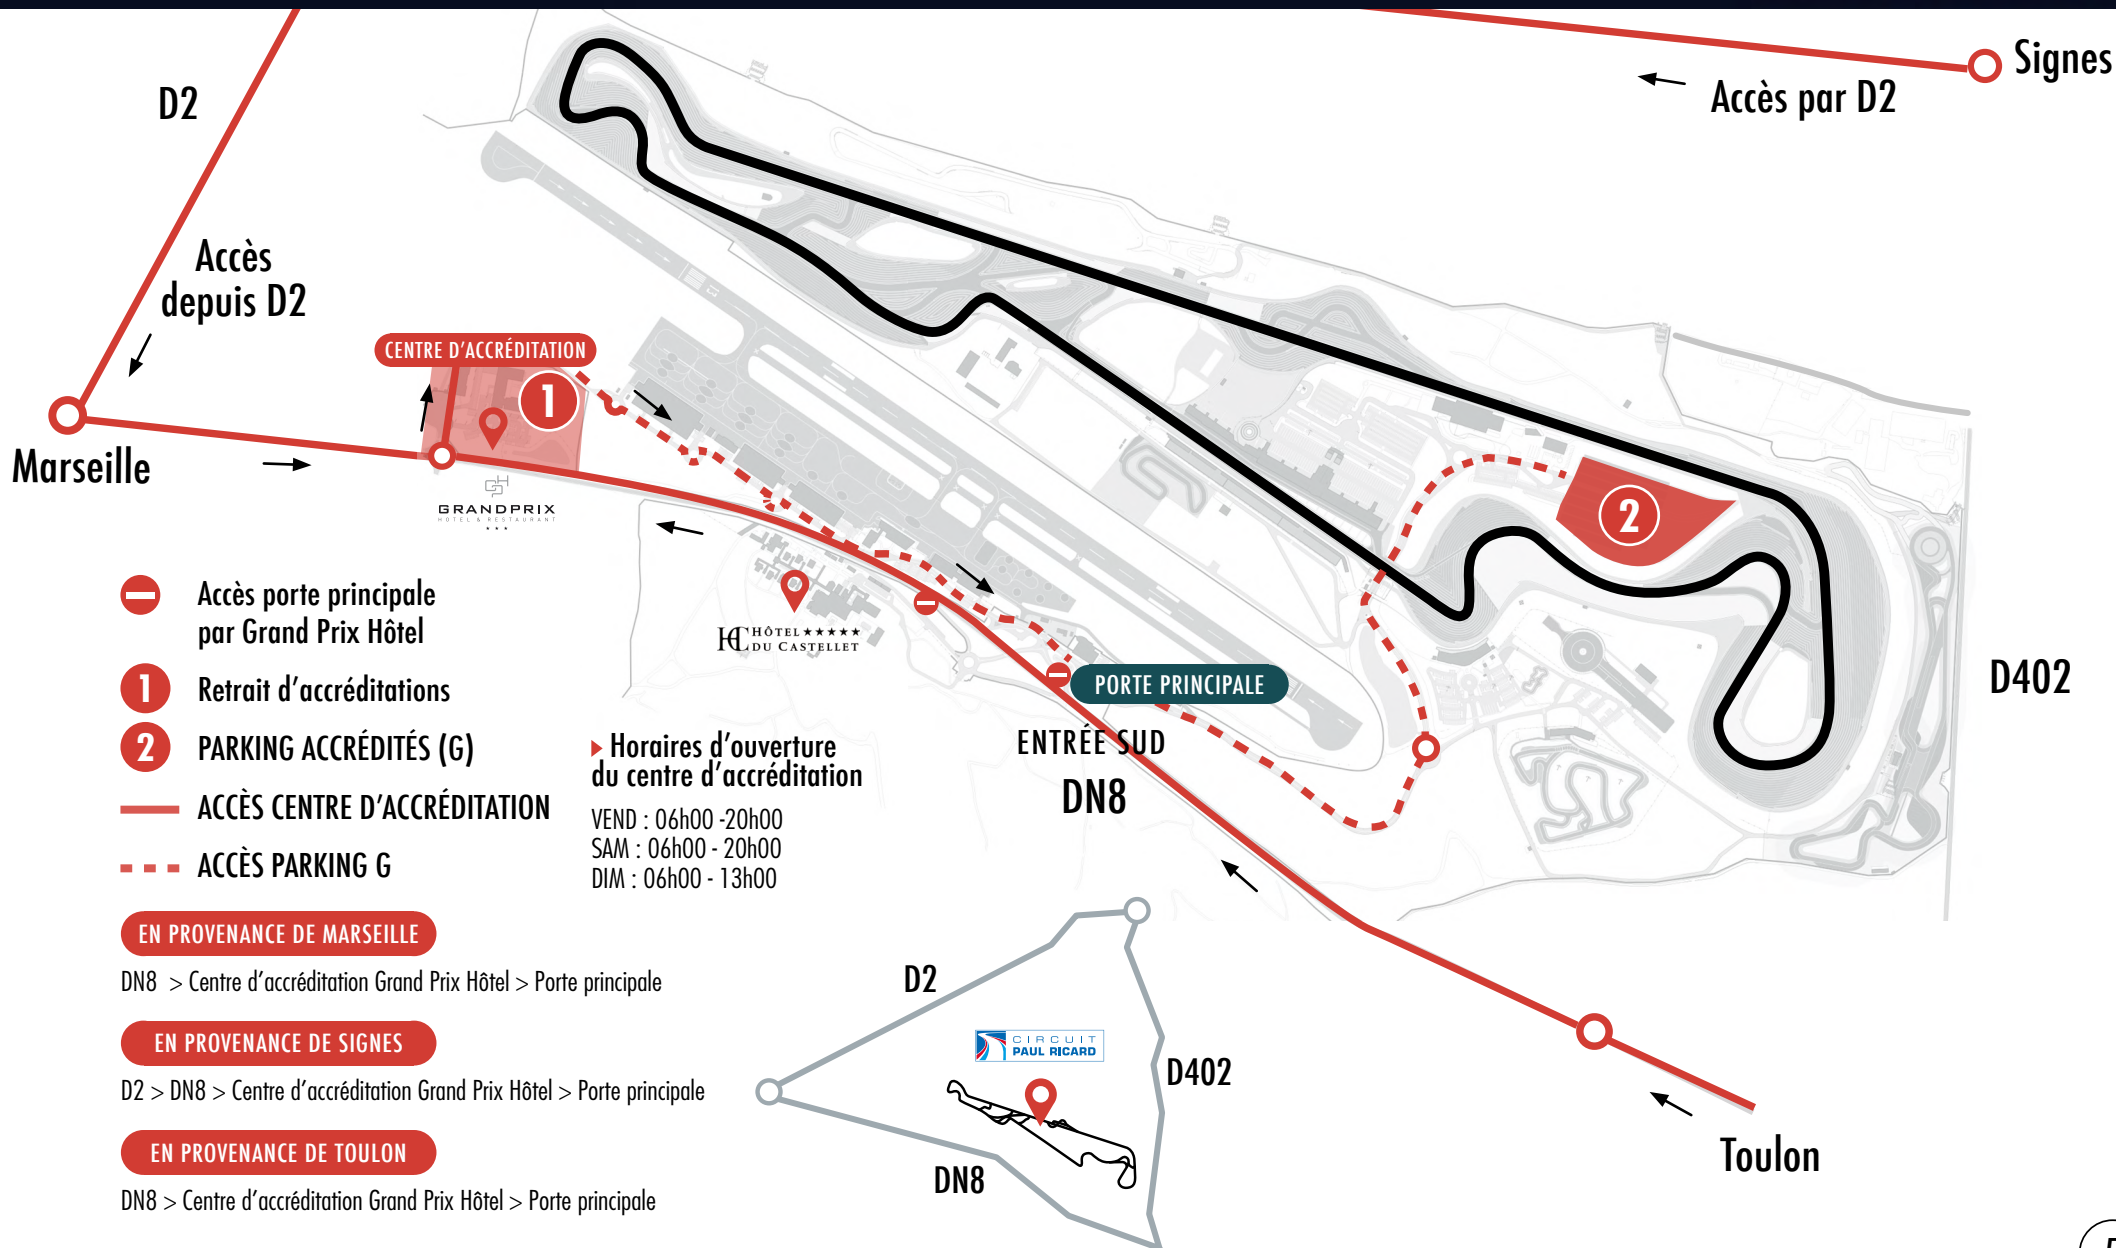

PLAN D'ACCES CENTRE D'ACCRÉDITATION*

* Centre de retrait des accréditations