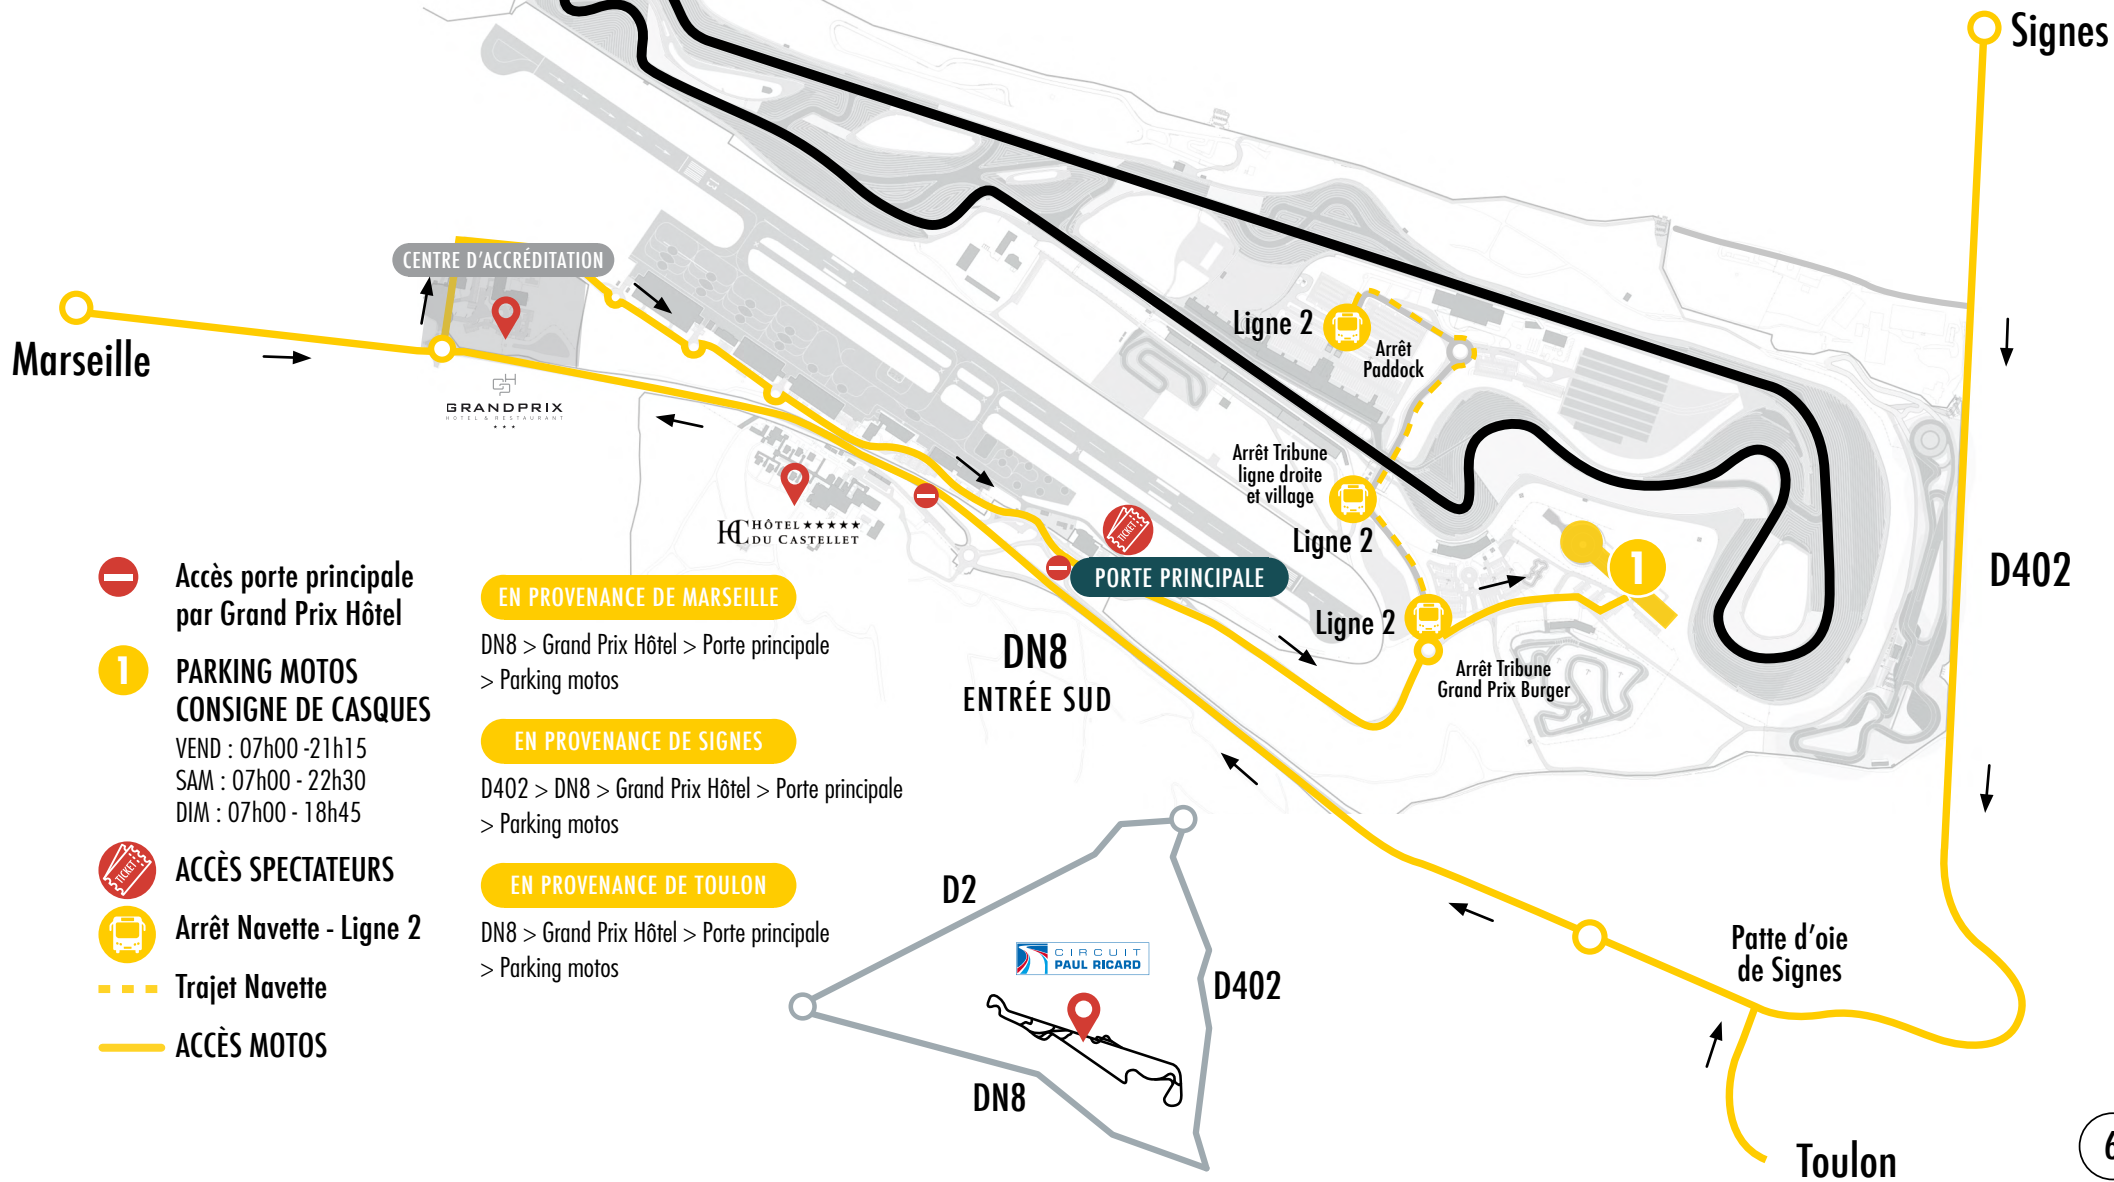

PLAN D'ACCES VIP*

* Personne ayant un billet VIP ou une invitation VIP en voiture et à moto

1 ACCUEIL VIP / NAVETTES

Vendredi : 7h-18h45
Samedi : 7h-20h45
Dimanche : 7h-18h45

- Driving Center
- 2** PARKING VIP Driving Center

Arrêt Navette - Ligne 3

Trajet Navette

ACCÈS VIP

EN PROVENANCE DE MARSEILLE

D2 > D402 > Porte de Toulon > Parking VIP Driving Center

EN PROVENANCE DE TOULON OU SIGNES

D402 > Porte de Toulon > Parking VIP Driving Center

-  Accès porte principale par Grand Prix Hôtel
-  **PARKING MOTOS
CONSIGNE DE CASQUES**
VEND : 07h00 - 21h15
SAM : 07h00 - 22h30
DIM : 07h00 - 18h45
-  **ACCÈS SPECTATEURS**
-  **Arrêt Navette - Ligne 2**
-  **Trajet Navette**
-  **ACCÈS MOTOS**

- EN PROVENANCE DE MARSEILLE**
DN8 > Grand Prix Hôtel > Porte principale > Parking motos
- EN PROVENANCE DE SIGNES**
D402 > DN8 > Grand Prix Hôtel > Porte principale > Parking motos
- EN PROVENANCE DE TOULON**
DN8 > Grand Prix Hôtel > Porte principale > Parking motos